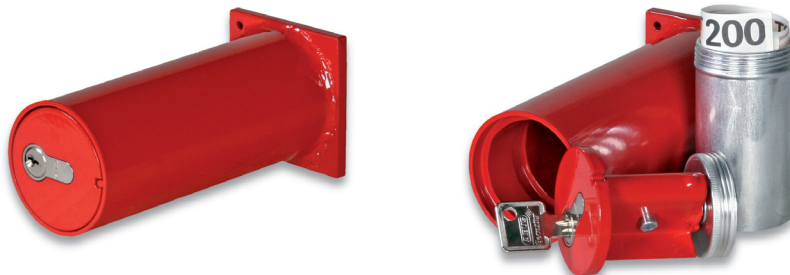

*Nutzbares Innenmaß · Usable volume · Dimensions intérieures effectives