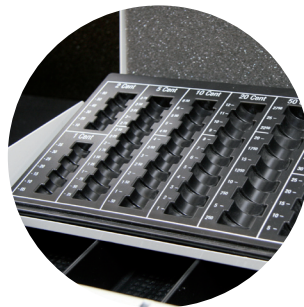

*Ohne Griff und Beschlag · Without handle and fitting · Sans poignée ni ferrure